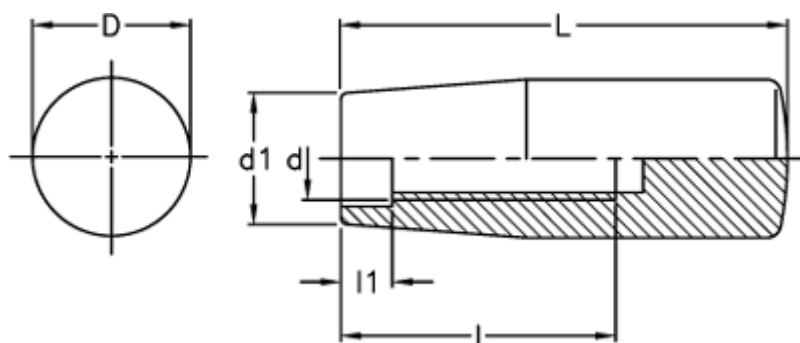

Varenummer: 2304022102
Beskrivelse: E+G Cylindergreb m/indvendig gevind
I.280/100-M14

Mål

d = M14

D = 31

d_1 = 25

l = 65

L = 102

l_1 = 5.0